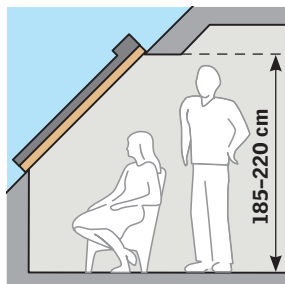

GZL/GLL/GLU

E--

BFX

BDX

BBX

LS-

- AR:** VELUX Argentina S.A.
348 4 639944
- AT:** VELUX Österreich GmbH
02245/32 3 50
- AU:** VELUX Australia Pty. Ltd.
1300 859 856
- BA:** VELUX Bosna i Hercegovina d.o.o.
033/626 493, 626 494
- BE:** VELUX Belgium
(010) 42.09.09
- BG:** VELUX Bulgaria EOOD
02/955 99 30
- BY:** FE VELUX Roof Windows
(017) 217 7385
- CA:** VELUX Canada Inc.
1 800 88-VELUX (888-3589)
- CH:** VELUX Schweiz AG
0848 945 549
- CL:** VELUX Chile Limitada
2 953 6789
- CN:** VELUX (CHINA) CO. LTD.
0316-607 27 27
- CZ:** VELUX Česká republika, s.r.o.
531 015 511
- DE:** VELUX Deutschland GmbH
01806 / 33 33 99
Festnetz: 0,20 €/Anruf
Mobilfunk: max. 0,60 €/Anruf
- DK:** VELUX Danmark A/S
45 16 45 16
- EE:** VELUX Eesti OÜ
621 7790
- ES:** VELUX Spain, S.A.
91 509 71 00
- FI:** VELUX Suomi Oy
0207 290 800
- FR:** VELUX France
0821 02 15 15
0,119€ TTC/min
- GB:** VELUX Company Ltd.
01592 778 225
- HR:** VELUX Hrvatska d.o.o.
01/5555 444