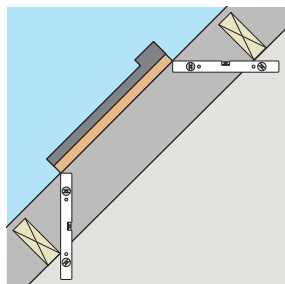

GZL/GLL/GLU

E--

BFX

BDX

BBX

LS-

- AR:** VELUX Argentina S.A.
348 4 639944
- AT:** VELUX Österreich GmbH
02245/32 3 50
- AU:** VELUX Australia Pty. Ltd.
1300 859 856
- BA:** VELUX Bosna i Hercegovina d.o.o.
033/626 493, 626 494
- BE:** VELUX Belgium
(010) 42.09.09
- BG:** VELUX Bulgaria EOOD
02/955 99 30
- BY:** FE VELUX Roof Windows
(017) 217 7385
- CA:** VELUX Canada Inc.
1 800 88-VELUX (888-3589)
- CH:** VELUX Schweiz AG
0848 945 549
- CL:** VELUX Chile Limitada
2 953 6789
- CN:** VELUX (CHINA) CO. LTD.
0316-607 27 27
- CZ:** VELUX Česká republika, s.r.o.
531 015 511
- DE:** VELUX Deutschland GmbH
01806 / 33 33 99
Festnetz: 0,20 €/Anruf
Mobilfunk: max. 0,60 €/Anruf
- DK:** VELUX Danmark A/S
45 16 45 16
- EE:** VELUX Eesti OÜ
621 7790
- ES:** VELUX Spain, S.A.
91 509 71 00
- FI:** VELUX Suomi Oy
0207 290 800
- FR:** VELUX France
0821 02 15 15
0,119€ TTC/min
- GB:** VELUX Company Ltd.
01592 778 225
- HR:** VELUX Hrvatska d.o.o.
01/5555 444